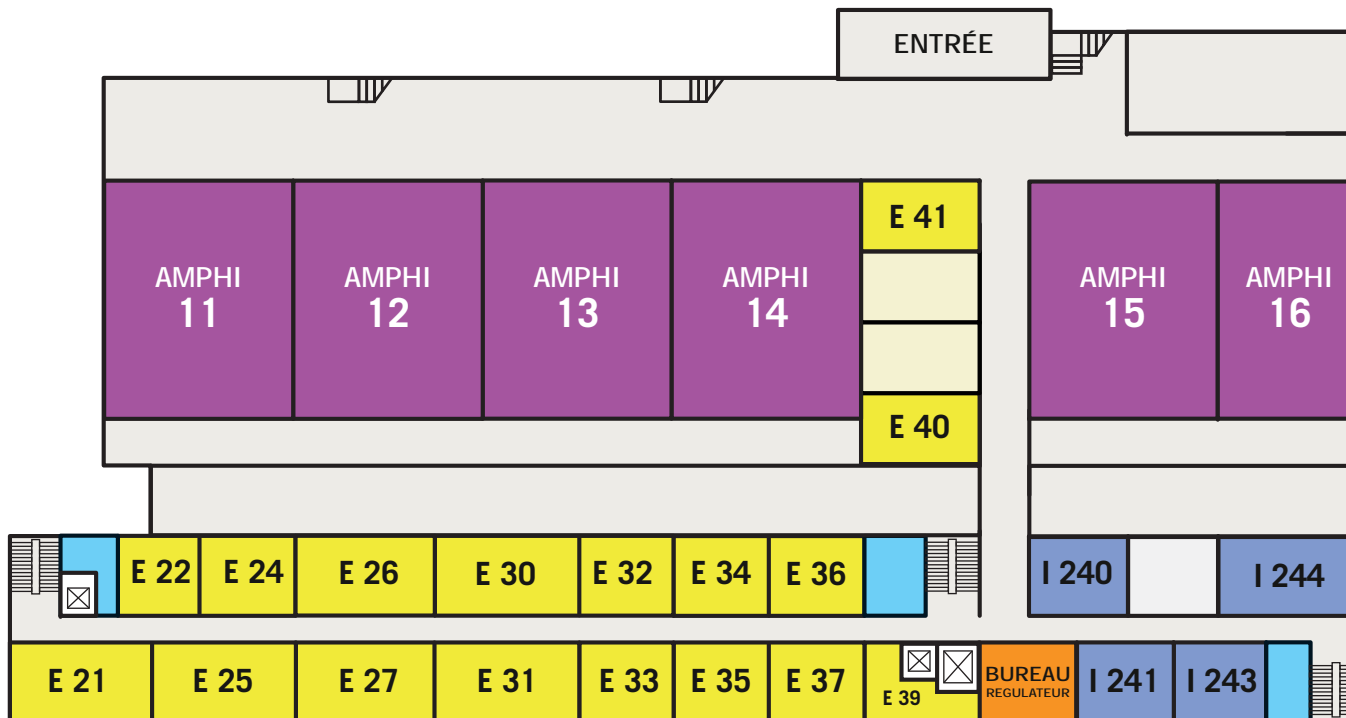

1er niveau

- › Salles HP I122 et I123
- › Salles HP E2 à E19
- › Département des langues

1er niveau

- › Salles de TP Physique et Géologie

2ème niveau

- › Amphithéâtres 11 à 16
- › Salles HP I240 à I244
- › Salles HP E21 à E41
- › Salles accès libre

3ème niveau

- › Salles HP ATELIS 301 à 320

Bâtiment Henri Poincaré 1^{er} niveau

-  Salles HP I122 et I123
-  Salles HP E2 à E19
-  Associations étudiantes
-  Toilettes

Bâtiment Henri Poincaré 1^{er} niveau - Salles de TP

-  Salles TP Physique 1 à 17
-  Salles TP Géologie 54 et 55
-  Toilettes
-  Espace vert (extérieur)

Bâtiment Henri Poincaré 2ème niveau

-  Amphithéâtres 11 à 16
-  Salles I240 à I244
-  Salles E21 à E41
-  Salles accès libre wifi
-  Bureau régulateur
-  Toilettes