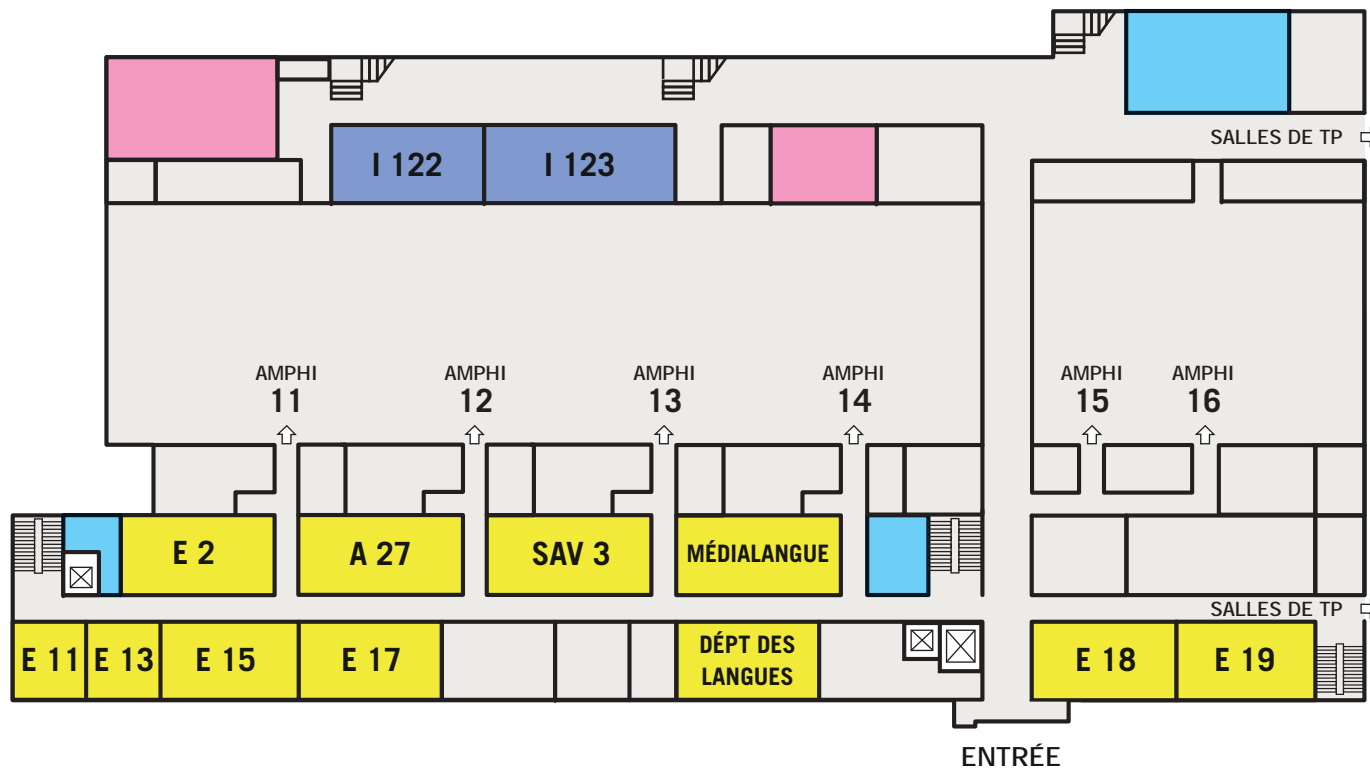

1er niveau

- › Salles HP I122 et I123
- › Salles HP E2 à E19
- › Département des langues

1er niveau

- › Salles de TP Physique et Géologie

2ème niveau

- › Amphithéâtres 11 à 16
- › Salles HP I240 à I244
- › Salles HP E21 à E41
- › Salles accès libre

3ème niveau

- › Salles HP ATELIS 301 à 320

Bâtiment Henri Poincaré 1^{er} niveau

-  Salles HP I122 et I123
-  Salles HP E2 à E19
-  Associations étudiantes
-  Toilettes

Bâtiment Henri Poincaré 1^{er} niveau - Salles de TP

-  Salles TP Physique 1 à 17
-  Salles TP Géologie 54 et 55
-  Toilettes
-  Espace vert (extérieur)

Bâtiment Henri Poincaré 2ème niveau

-  Amphithéâtres 11 à 16
-  Salles I240 à I244
-  Salles E21 à E41
-  Salles accès libre wifi
-  Bureau régulateur
-  Toilettes

Bâtiment Henri Poincaré 3ème niveau

- Salles HP ATELIS 301 à 320
- IREM
- Toilettes