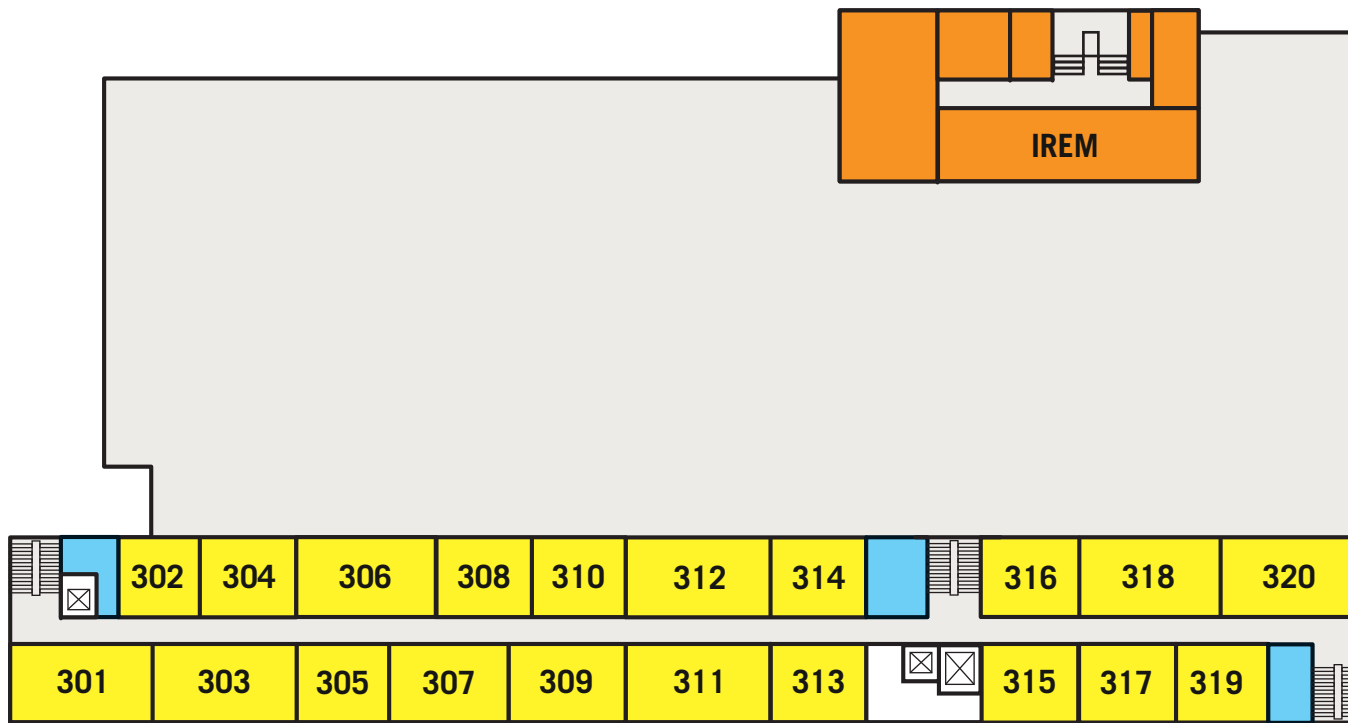

1er niveau

- › Salles HP I122 et I123
- › Salles HP E2 à E19
- › Département des langues

1er niveau

- › Salles de TP Physique et Géologie

2ème niveau

- › Amphithéâtres 11 à 16
- › Salles HP I240 à I244
- › Salles HP E21 à E41
- › Salles accès libre

3ème niveau

- › Salles HP ATELIS 301 à 320

Bâtiment Henri Poincaré 1^{er} niveau

-  Salles HP I122 et I123
-  Salles HP E2 à E19
-  Associations étudiantes
-  Toilettes

Bâtiment Henri Poincaré 1^{er} niveau - Salles de TP

-  Salles TP Physique 1 à 17
-  Salles TP Géologie 54 et 55
-  Toilettes
-  Espace vert (extérieur)

Bâtiment Henri Poincaré 2ème niveau

-  Amphithéâtres 11 à 16
-  Salles I240 à I244
-  Salles E21 à E41
-  Salles accès libre wifi
-  Bureau régulateur
-  Toilettes

Bâtiment Henri Poincaré 3ème niveau

- Salles HP ATELIS 301 à 320
- IREM
- Toilettes