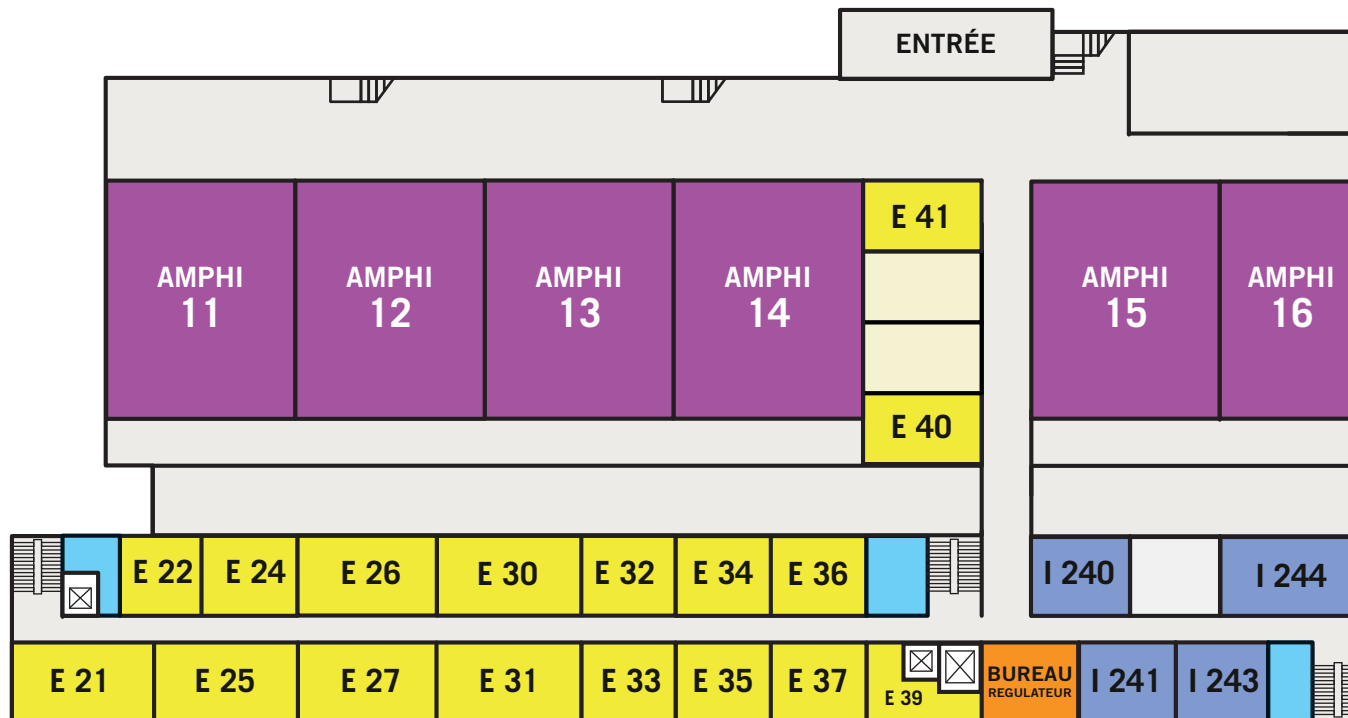

Bâtiment Henri Poincaré

1er niveau

- › Salles HP I122 et I123
- › Salles HP E2 à E19
- › Département des langues

1er niveau

- › Salles de TP Physique et Géologie

2ème niveau

- › Amphithéâtres 11 à 16
- › Salles HP I240 à I244
- › Salles HP E21 à E41
- › Salles accès libre

3ème niveau

- › Salles HP ATELIS 301 à 320

Bâtiment Henri Poincaré 1er niveau

- Salles HP I 122 et I 123
- Salles HP E 2 à E 19
- Associations étudiantes
- Toilettes

Bâtiment Henri Poincaré 1^{er} niveau - Salles de TP

- Salles TP Physique 1 à 17
- Salles TP Géologie 54 et 55
- Toilettes
- Espace vert (extérieur)

Bâtiment Henri Poincaré 2ème niveau

- Amphithéâtres 11 à 16
- Salles I240 à I244
- Salles E21 à E41
- Salles accès libre wifi
- Bureau régulateur
- Toilettes