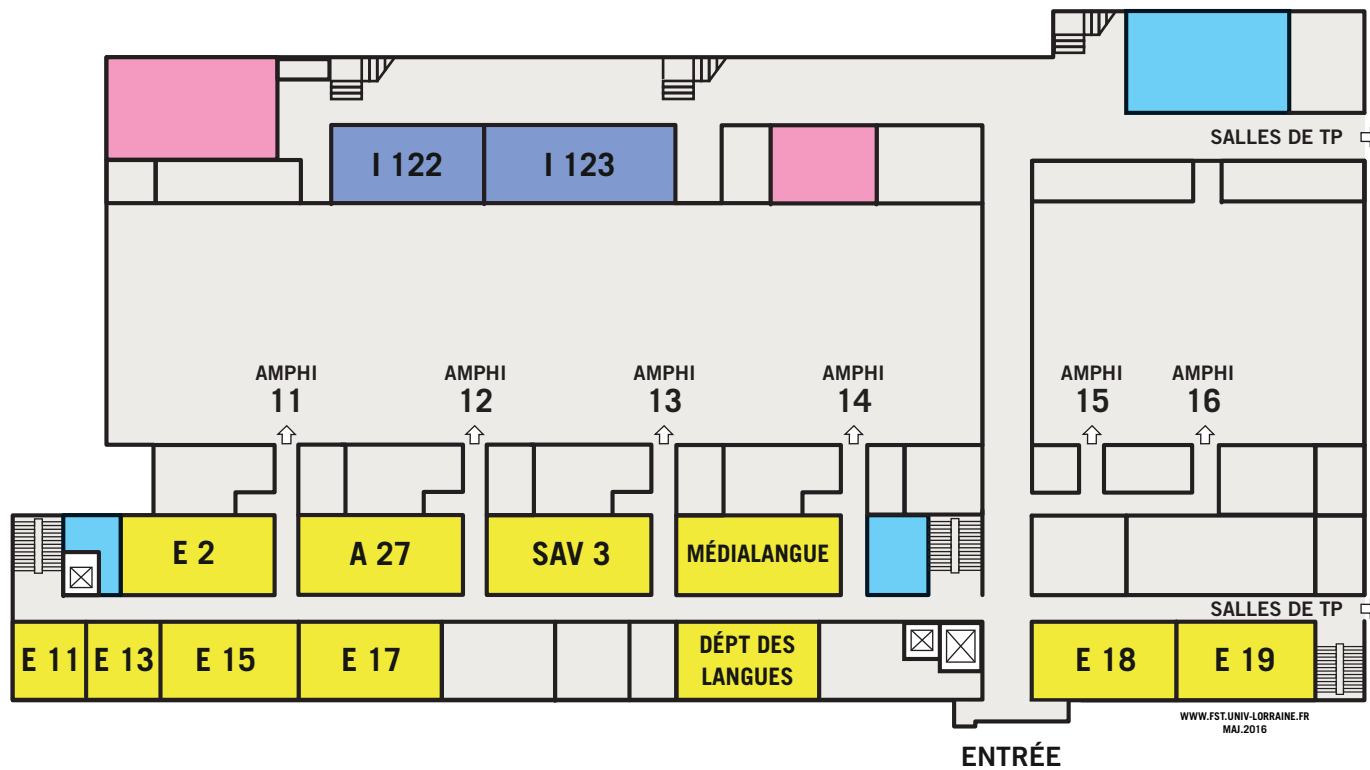

Bâtiment Henri Poincaré

1er niveau

- › Salles HP I122 et I123
- › Salles HP E2 à E19
- › Département des langues

1er niveau

- › Salles de TP Physique et Géologie

2ème niveau

- › Amphithéâtres 11 à 16
- › Salles HP I240 à I244
- › Salles HP E21 à E41
- › Salles accès libre

3ème niveau

- › Salles HP ATELIS 301 à 320

Bâtiment Henri Poincaré 1er niveau

- Salles HP I 122 et I 123
- Salles HP E 2 à E 19
- Associations étudiantes
- Toilettes

Bâtiment Henri Poincaré 1^{er} niveau - Salles de TP

- Salles TP Physique 1 à 17
- Salles TP Géologie 54 et 55
- Toilettes
- Espace vert (extérieur)

Bâtiment Henri Poincaré 2ème niveau

- Amphithéâtres 11 à 16
- Salles I240 à I244
- Salles E21 à E41
- Salles accès libre wifi
- Bureau régulateur
- Toilettes

Bâtiment Henri Poincaré 3ème niveau

- Salles HP ATELIS 301 à 320
- IREM
- Toilettes