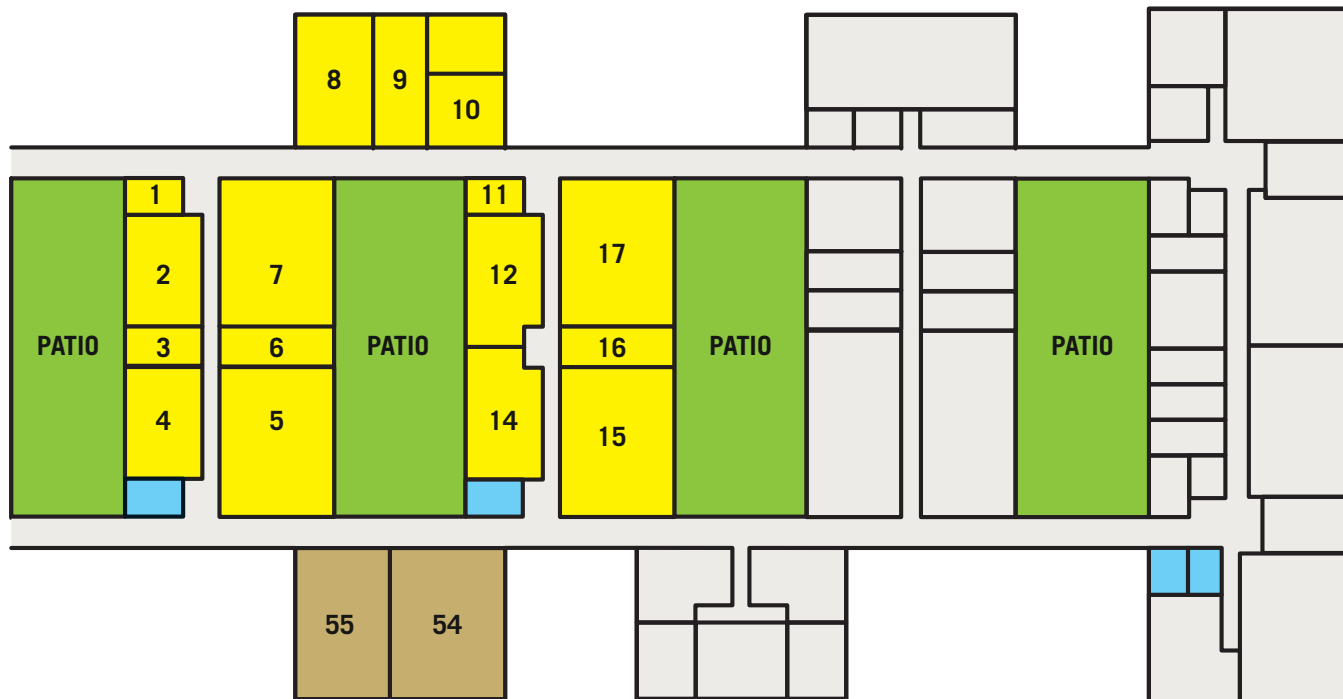

Bâtiment Henri Poincaré

1er niveau

- › Salles HP I122 et I123
- › Salles HP E2 à E19
- › Département des langues

1er niveau

- › Salles de TP Physique et Géologie

2ème niveau

- › Amphithéâtres 11 à 16
- › Salles HP I240 à I244
- › Salles HP E21 à E41
- › Salles accès libre

3ème niveau

- › Salles HP ATELIS 301 à 320

Bâtiment Henri Poincaré 1er niveau

- Salles HP I 122 et I 123
- Salles HP E 2 à E 19
- Associations étudiantes
- Toilettes

Bâtiment Henri Poincaré 1^{er} niveau - Salles de TP

- Salles TP Physique 1 à 17
- Salles TP Géologie 54 et 55
- Toilettes
- Espace vert (extérieur)

Bâtiment Henri Poincaré 2ème niveau

- Amphithéâtres 11 à 16
- Salles I240 à I244
- Salles E21 à E41
- Salles accès libre wifi
- Bureau régulateur
- Toilettes