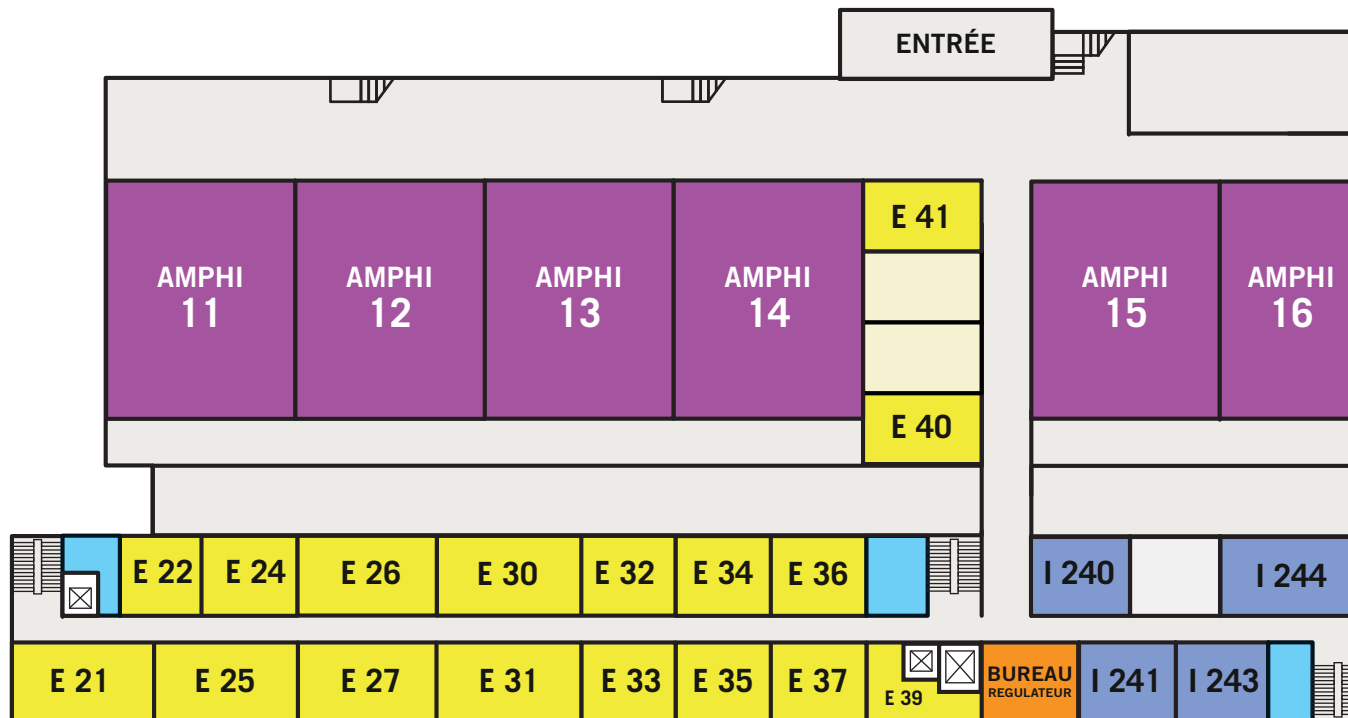

Bâtiment Henri Poincaré

1er niveau

- › Salles HP I122 et I123
- › Salles HP E2 à E19
- › Département des langues

1er niveau

- › Salles de TP Physique et Géologie

2ème niveau

- › Amphithéâtres 11 à 16
- › Salles HP I240 à I244
- › Salles HP E21 à E41
- › Salles accès libre

3ème niveau

- › Salles HP ATELIS 301 à 320

Bâtiment Henri Poincaré 1er niveau

- Salles HP I122 et I123
- Salles HP E2 à E19
- Associations étudiantes
- Toilettes

Bâtiment Henri Poincaré 1^{er} niveau - Salles de TP

- Salles TP Physique 1 à 17
- Salles TP Géologie 54 et 55
- Toilettes
- Espace vert (extérieur)

Bâtiment Henri Poincaré 2ème niveau

- Amphithéâtres 11 à 16
- Salles I240 à I244
- Salles E21 à E41
- Salles accès libre wifi
- Bureau régulateur
- Toilettes