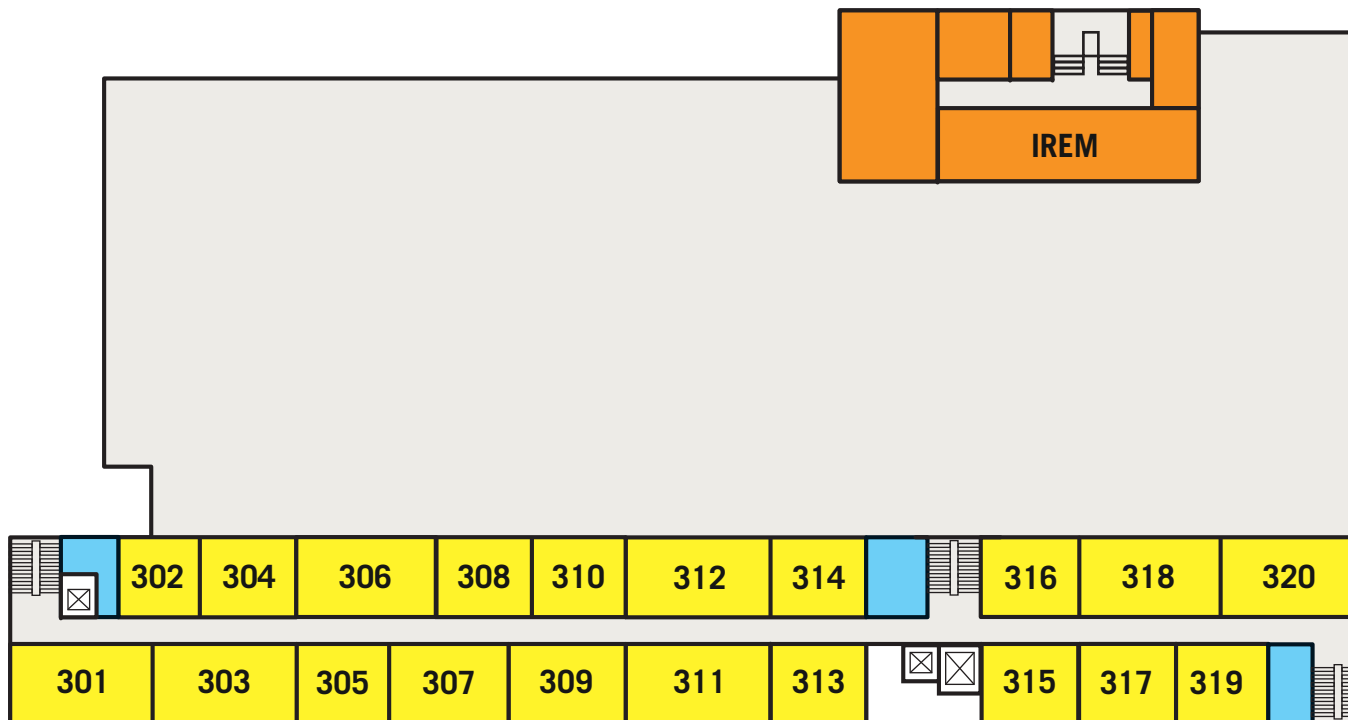

Bâtiment Henri Poincaré 3ème niveau

- Salles HP ATELIS 301 à 320
- IREM
- Toilettes