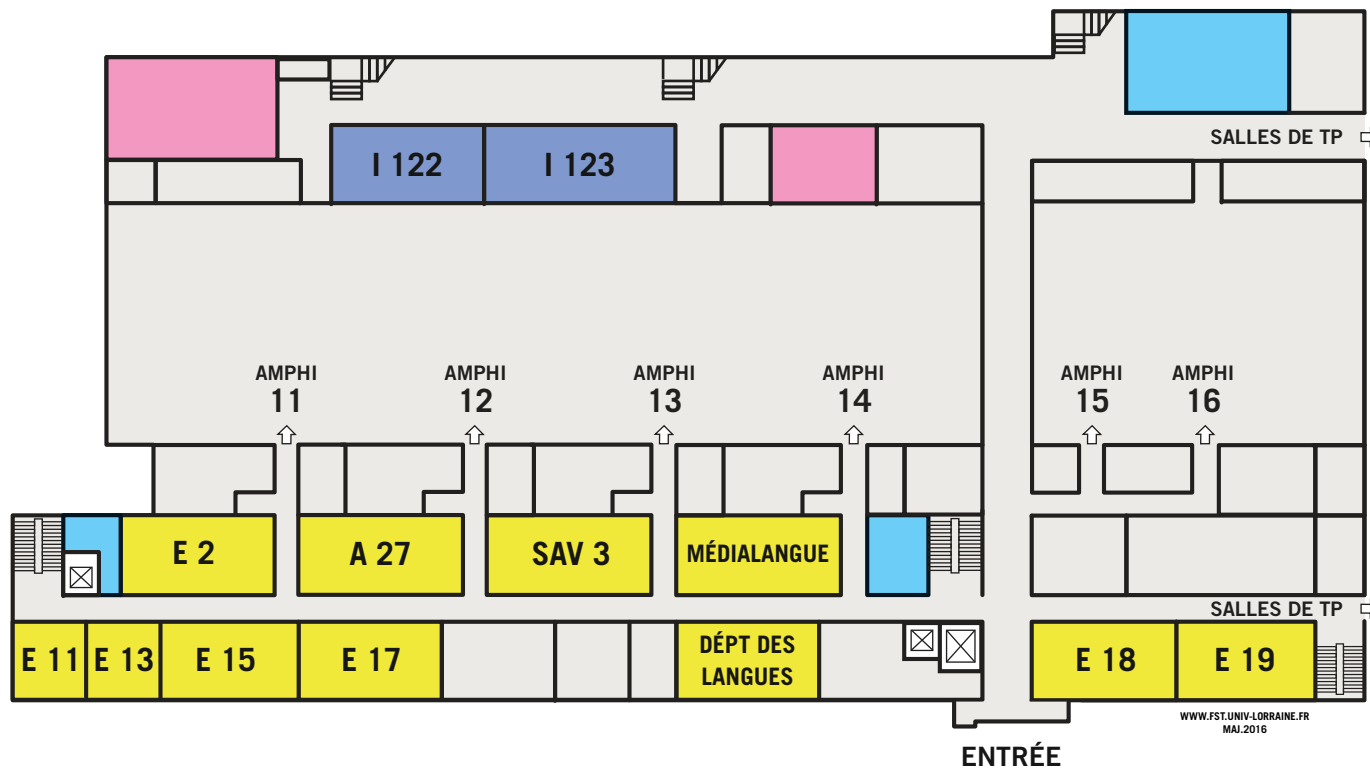

Bâtiment Henri Poincaré

1er niveau

- › Salles HP I122 et I123
- › Salles HP E2 à E19
- › Département des langues

1er niveau

- › Salles de TP Physique et Géologie

2ème niveau

- › Amphithéâtres 11 à 16
- › Salles HP I240 à I244
- › Salles HP E21 à E41
- › Salles accès libre

3ème niveau

- › Salles HP ATELIS 301 à 320

Bâtiment Henri Poincaré 1er niveau

- Salles HP I122 et I123
- Salles HP E2 à E19
- Associations étudiantes
- Toilettes

Bâtiment Henri Poincaré 1^{er} niveau - Salles de TP

- Salles TP Physique 1 à 17
- Salles TP Géologie 54 et 55
- Toilettes
- Espace vert (extérieur)

Bâtiment Henri Poincaré 2ème niveau

- Amphithéâtres 11 à 16
- Salles I240 à I244
- Salles E21 à E41
- Salles accès libre wifi
- Bureau régulateur
- Toilettes

Bâtiment Henri Poincaré 3ème niveau

-  Salles HP ATELIS 301 à 320
-  IREM
-  Toilettes