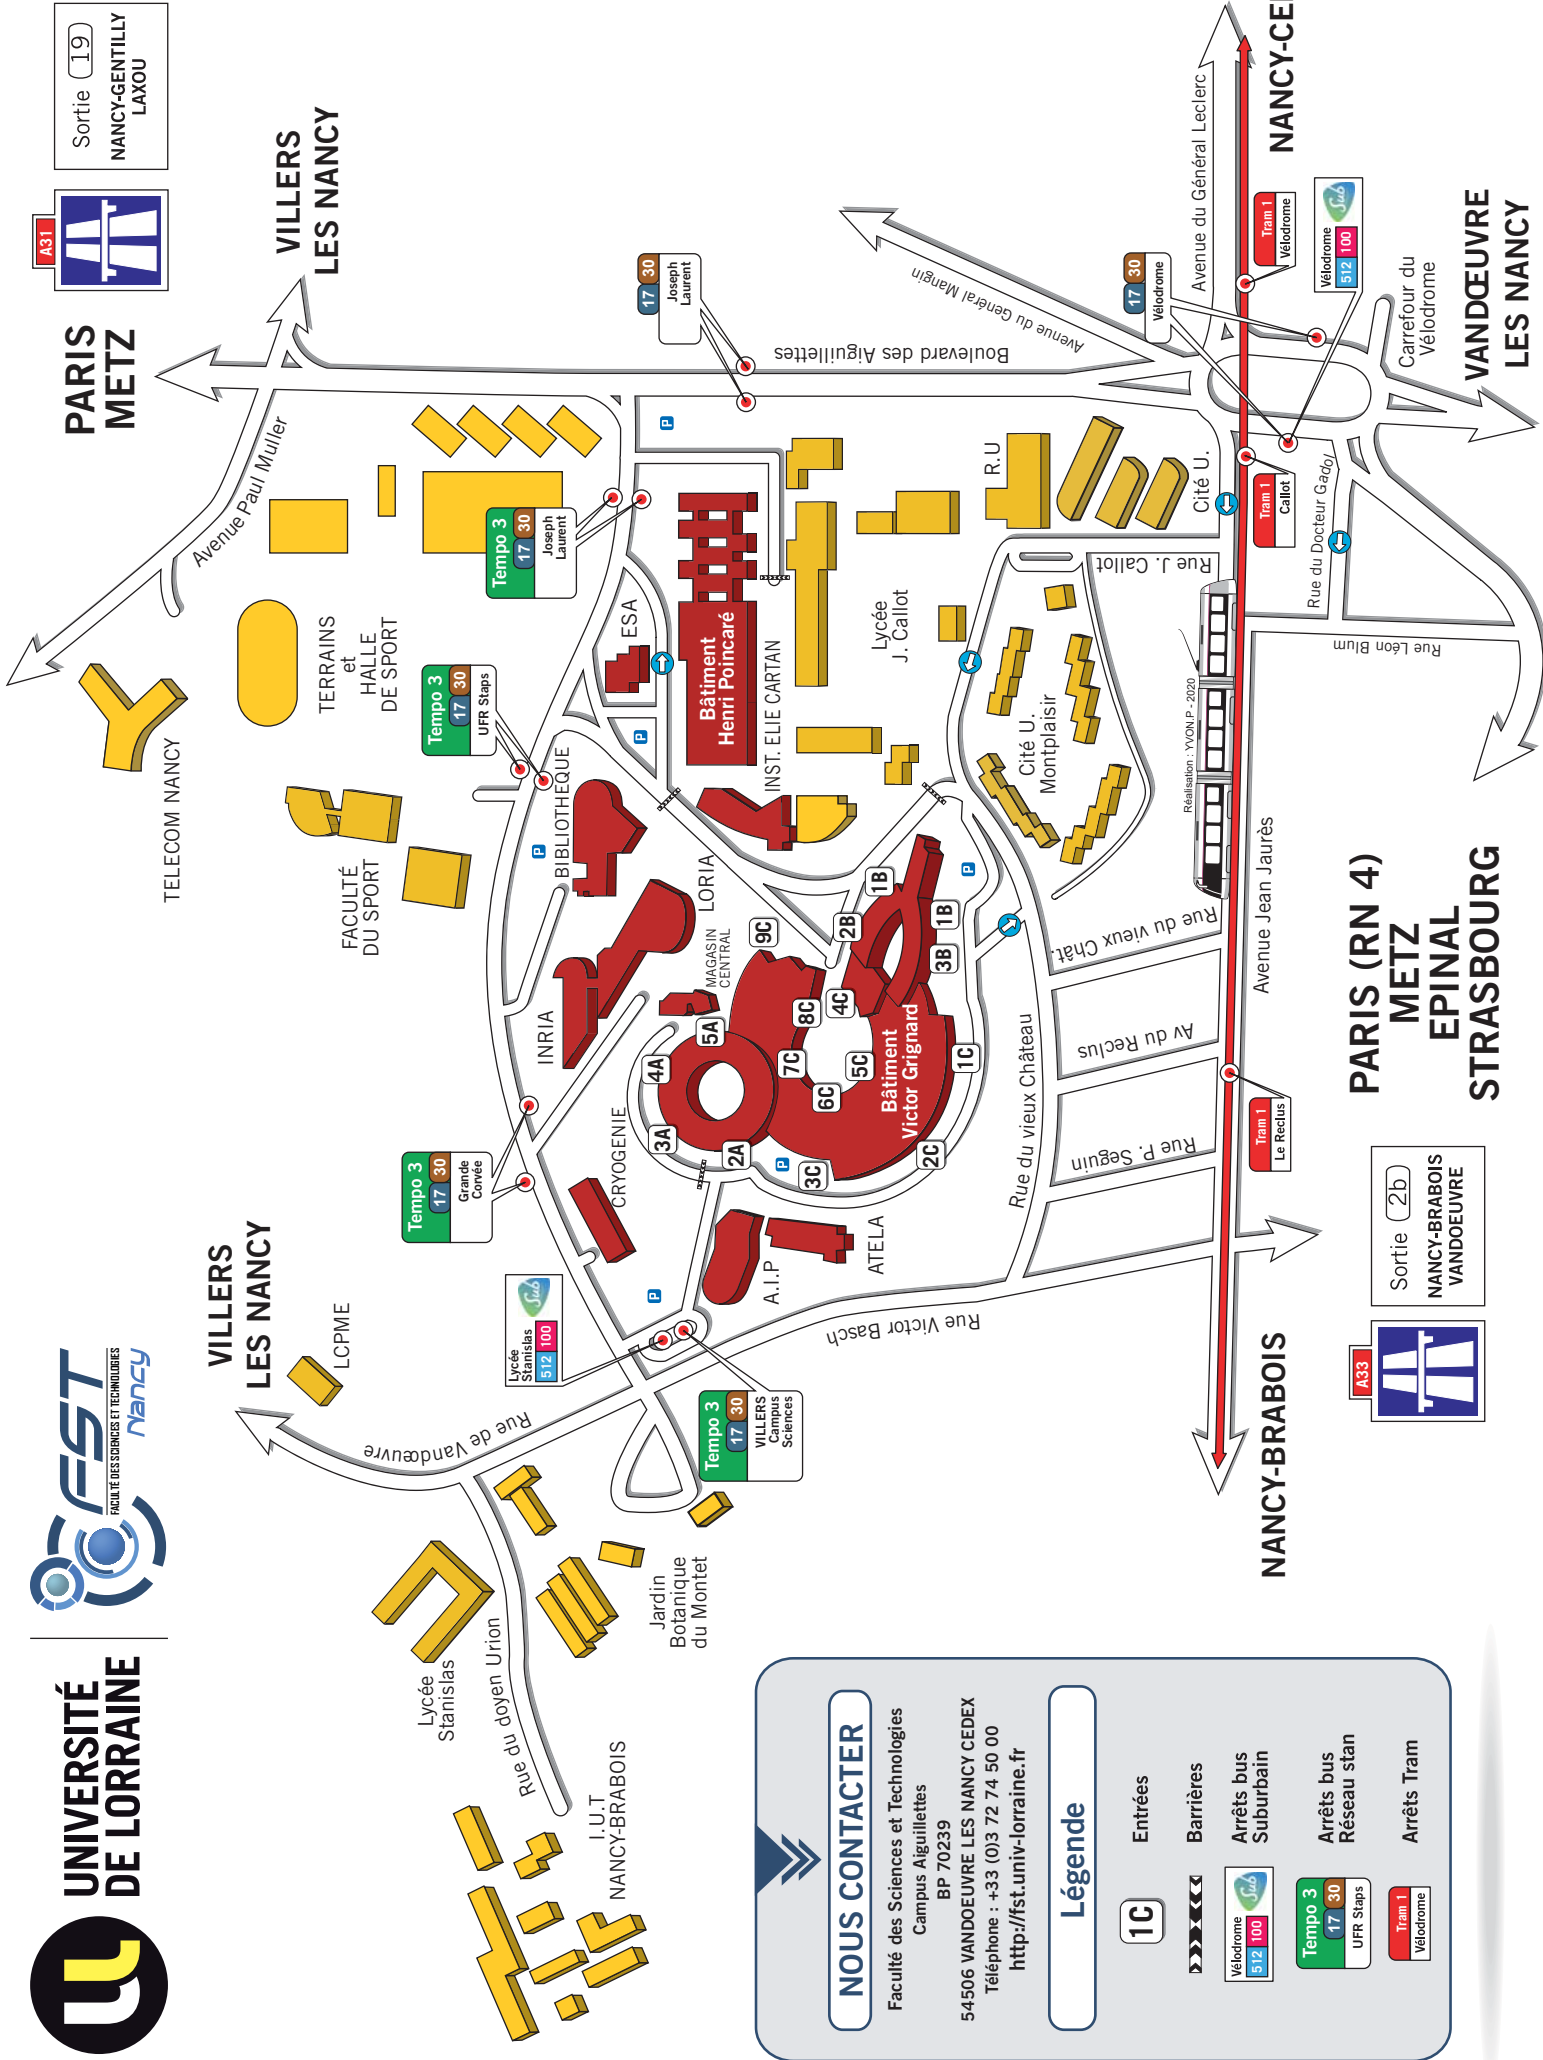

VILLERS  
LES NANCY

VILLERS  
LES NANCY

NANCY-BRABOIS

NANCY-CENTRE

VANDŒUVRE  
LES NANCY

PARIS (RN 4)  
METZ  
EPINAL  
STRASBOURG

Sortie **(2b)**  
NANCY-BRABOIS  
VANDŒUVRE

**NOUS CONTACTER**

Faculté des Sciences et Technologies  
Campus Aiguillettes  
BP 70239  
54506 VANDŒUVRE LES NANCY CEDEX  
Téléphone : +33 (0)3 72 74 50 00  
<http://fst.univ-lorraine.fr>

**Légende**

- 1C** Entrées
- Barrières
- Arrêts bus Suburbain
- Arrêts bus Réseau stan
- Arrêts Tram