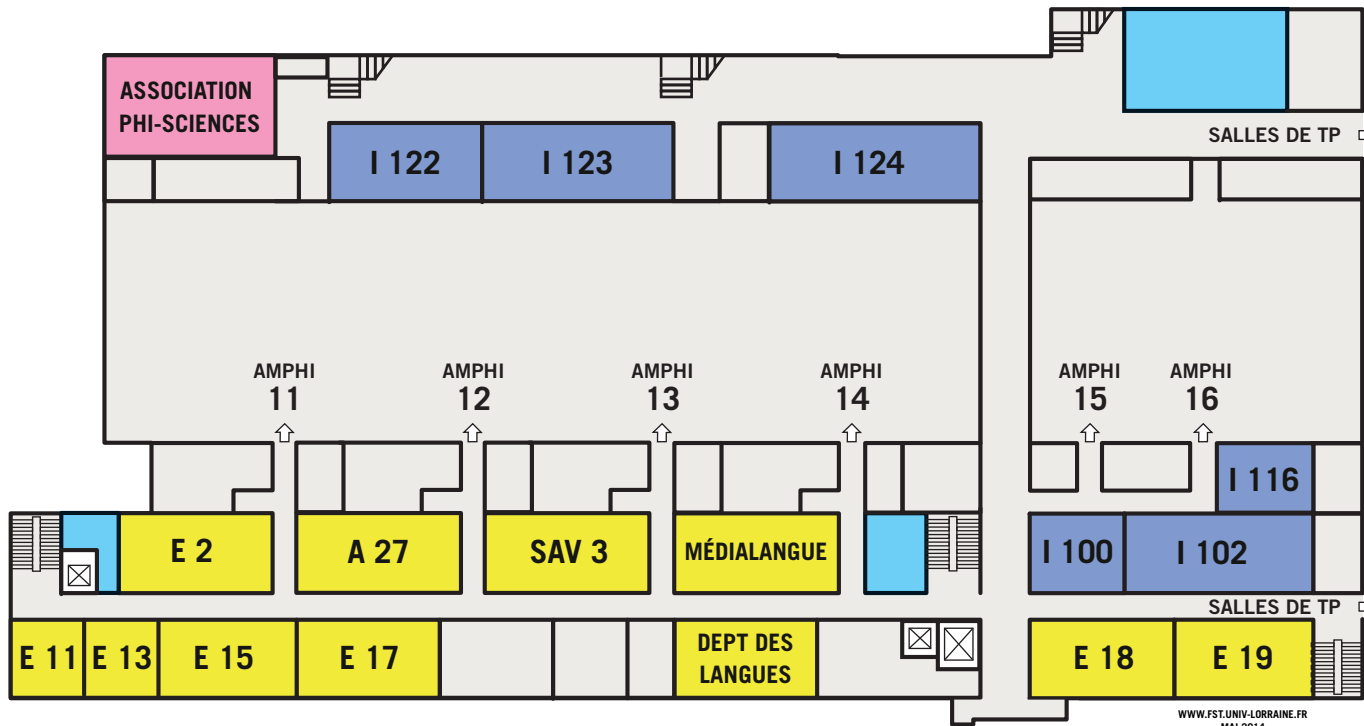

BATIMENT 1

BATIMENT 1^{er} CYCLE NIVEAU 1

- Salles I100 à I124
- Salles E2 à E19
- Association Phi-Sciences
- Toilettes

BATIMENT 1^{er} CYCLE NIVEAU 1

- Salles TP Physique 1 à 17
- Salles TP Chimie Organique 19 à 21
- Salles TP Chimie Minérale 23 à 29
- Salles TP Biologie Animale 32 à 44
- Salles TP Biologie Végétale 37 à 47
- Salles TP Chimie Physique 50 à 53
- Salles TP Géologie 54 et 55
- Toilettes
- Espace vert (extérieur)

BATIMENT 1^{er} CYCLE NIVEAU 2

-  Amphithéâtres 11 à 16
-  Salles I240 à I248
-  Salles E21 à E39
-  Bureau régulateur
-  Toilettes

BATIMENT 1^{er} CYCLE NIVEAU 3

Salles 301 à 320

IREM

Toilettes