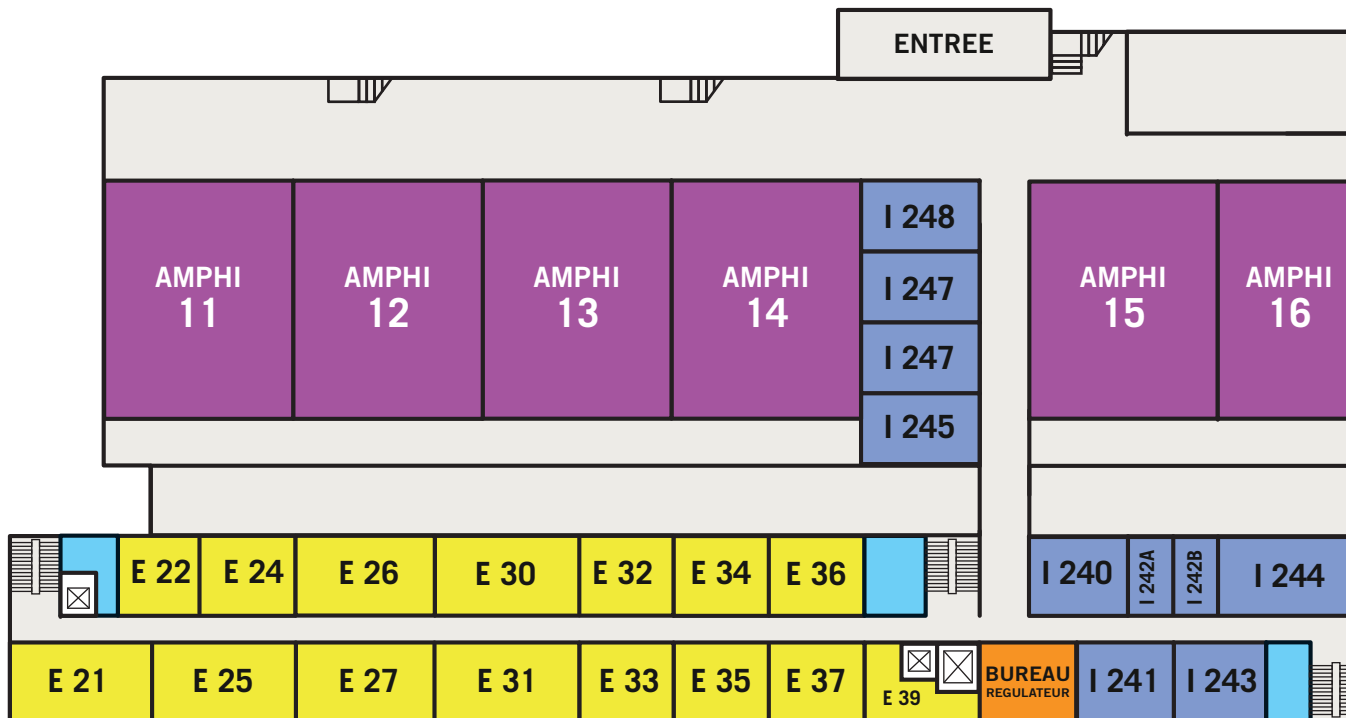

BATIMENT 1

BATIMENT 1^{er} CYCLE NIVEAU 1

- Salles I100 à I124
- Salles E2 à E19
- Association Phi-Sciences
- Toilettes

BATIMENT 1^{er} CYCLE NIVEAU 1

- Salles TP Physique 1 à 17
- Salles TP Chimie Organique 19 à 21
- Salles TP Chimie Minérale 23 à 29
- Salles TP Biologie Animale 32 à 44
- Salles TP Biologie Végétale 37 à 47
- Salles TP Chimie Physique 50 à 53
- Salles TP Géologie 54 et 55
- Toilettes
- Espace vert (extérieur)

BATIMENT 1^{er} CYCLE NIVEAU 2

-  Amphithéâtres 11 à 16
-  Salles I240 à I248
-  Salles E21 à E39
-  Bureau régulateur
-  Toilettes

BATIMENT 1^{er} CYCLE NIVEAU 3

Salles 301 à 320

IREM

Toilettes