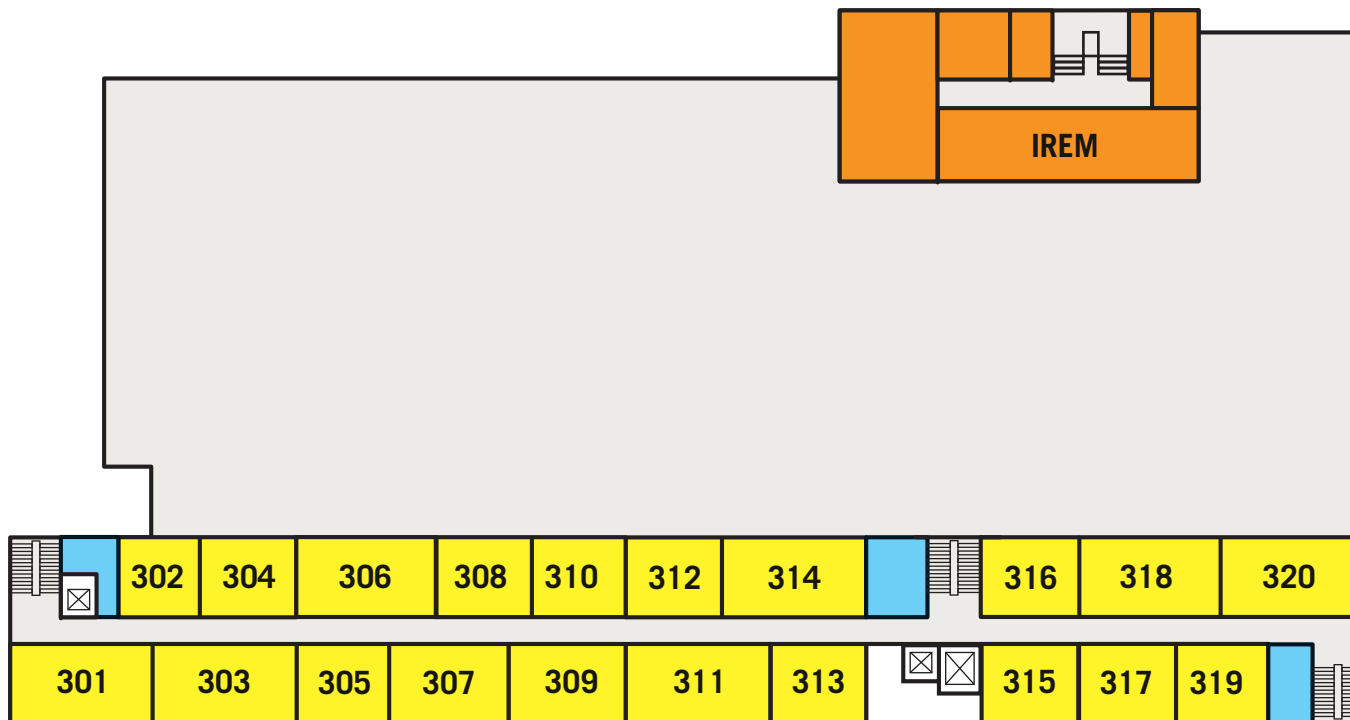

BATIMENT 1

BATIMENT 1^{er} CYCLE NIVEAU 1

- Salles I100 à I124
- Salles E2 à E19
- Association Phi-Sciences
- Toilettes

BATIMENT 1^{er} CYCLE NIVEAU 1

- Salles TP Physique 1 à 17
- Salles TP Chimie Organique 19 à 21
- Salles TP Chimie Minérale 23 à 29
- Salles TP Biologie Animale 32 à 44
- Salles TP Biologie Végétale 37 à 47
- Salles TP Chimie Physique 50 à 53
- Salles TP Géologie 54 et 55
- Toilettes
- Espace vert (extérieur)

BATIMENT 1^{er} CYCLE NIVEAU 2

-  Amphithéâtres 11 à 16
-  Salles I240 à I248
-  Salles E21 à E39
-  Bureau régulateur
-  Toilettes

BATIMENT 1^{er} CYCLE NIVEAU 3

Salles 301 à 320

IREM

Toilettes